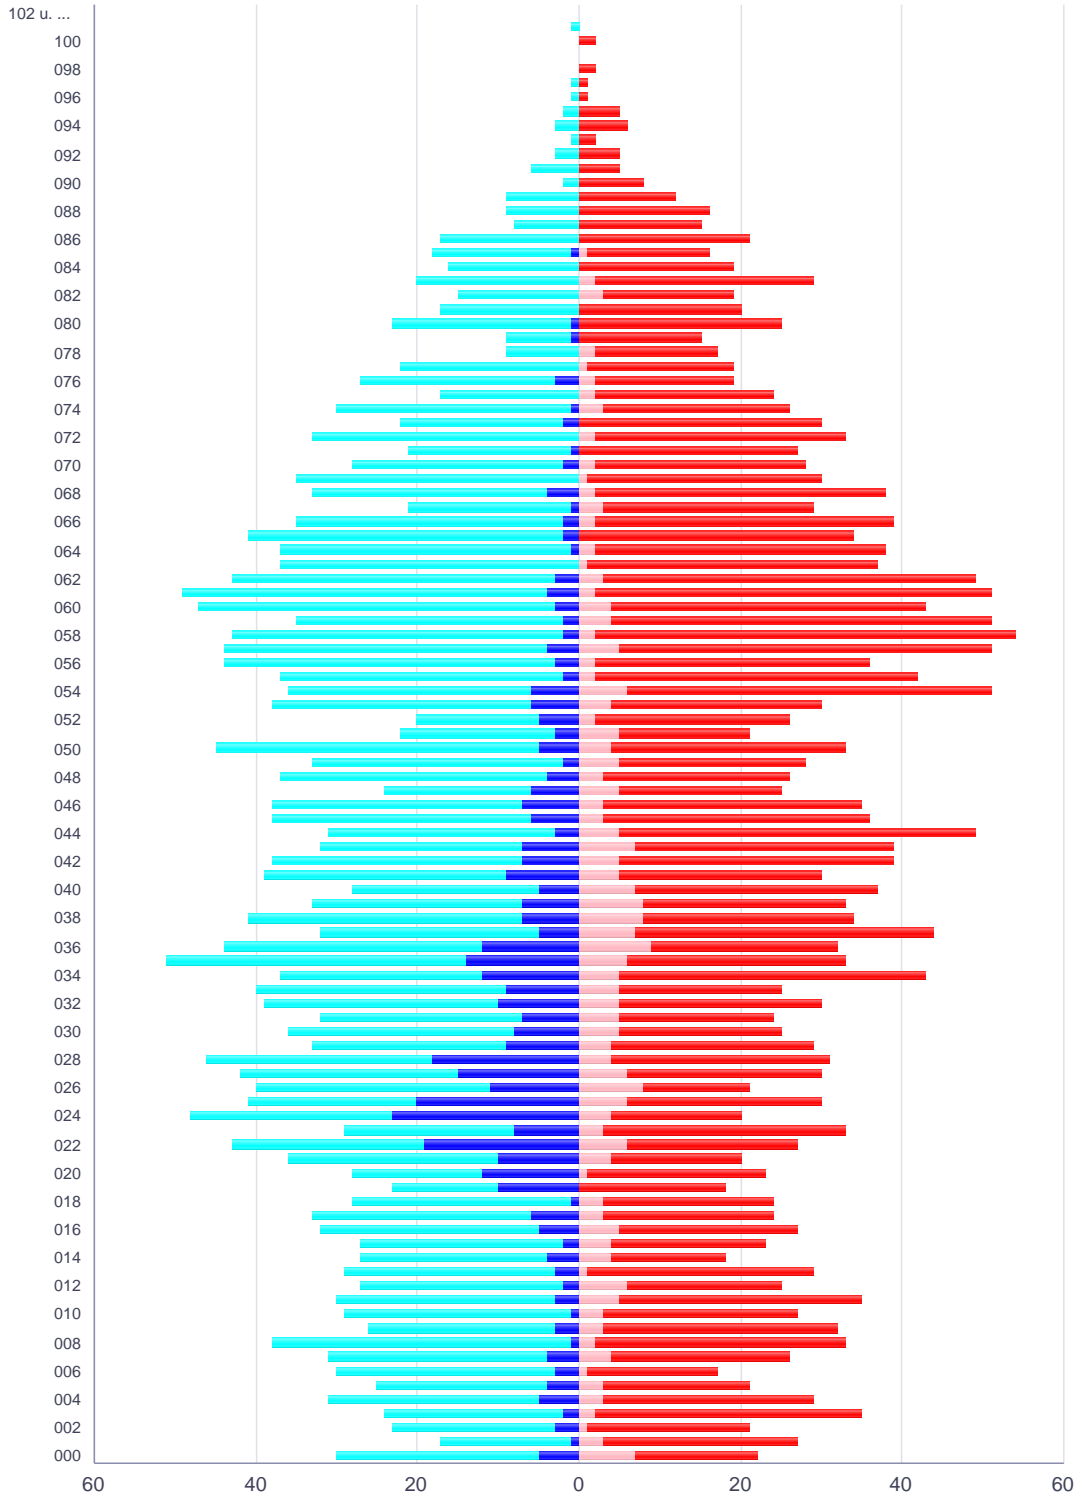

# Bevölkerungspyramide

Gemeinde:  
Warthausen

Gemeinde-Schlüssel:  
08426128

Gebiets-Gliederung:  
Ges.-Gemeinde

Stand:  
31.12.2024

Ausländer (männlich)    Ausländer (weiblich)    Deutsche (männlich)  
Deutsche (weiblich)

	Ausländer (männlich)	Ausländer (weiblich)	Deutsche (männlich)	Deutsche (weiblich)	gesamt
102 u. älter	0	0	0	0	0
101	0	0	1	0	1
100	0	0	0	2	2
099	0	0	0	0	0
098	0	0	0	2	2
097	0	0	1	1	2
096	0	0	1	1	2
095	0	0	2	5	7
094	0	0	3	6	9
093	0	0	1	2	3
092	0	0	3	5	8
091	0	0	6	5	11
090	0	0	2	8	10
089	0	0	9	12	21
088	0	0	9	16	25
087	0	0	8	15	23
086	0	0	17	21	38
085	1	1	17	15	34
084	0	0	16	19	35
083	0	2	20	27	49
082	0	3	15	16	34
081	0	0	17	20	37
080	1	0	22	25	48
079	1	0	8	15	24
078	0	2	9	15	26
077	0	1	22	18	41
076	3	2	24	17	46
075	0	2	17	22	41
074	1	3	29	23	56
073	2	0	20	30	52
072	0	2	33	31	66
071	1	0	20	27	48
070	2	2	26	26	56
069	0	1	35	29	65
068	4	2	29	36	71
067	1	3	20	26	50
066	2	2	33	37	74
065	2	0	39	34	75
064	1	2	36	36	75
063	0	1	37	36	74
062	3	3	40	46	92
061	4	2	45	49	100
060	3	4	44	39	90
059	2	4	33	47	86
058	2	2	41	52	97
057	4	5	40	46	95
056	3	2	41	34	80
055	2	2	35	40	79
054	6	6	30	45	87
053	6	4	32	26	68
052	5	2	15	24	46